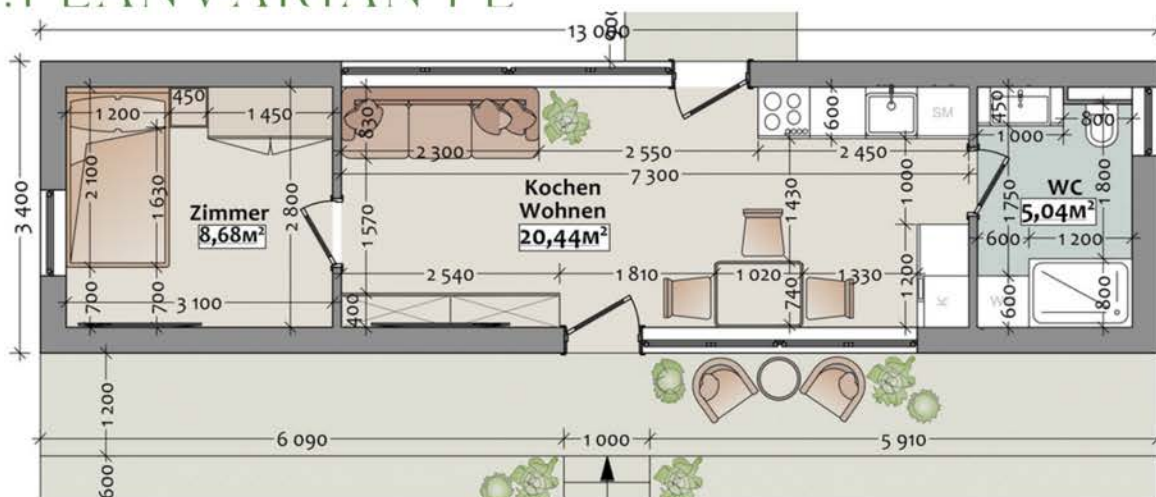

ÖKOLOFT GmbH

Stutterheimstr. 16-18 / 15k
 A - 1150 Wien
 Tel + 43 (01) 997 10 61 - 1
 eMail " office@oekoloft.com
 www.oekoloft.com

SCALA 34

www.oekoloft.com

2. PLANVARIANTE

- ✓ 34,12 m² WNFL
- ✓ 44,20m² Bebaut
- ✓ Wohnzimmer
- ✓ Flach oder Satteldach
- ✓ Helle Räume
- ✓ bis zu 250mm Wand -
- ✓ auch als HOLZWAND / CLT