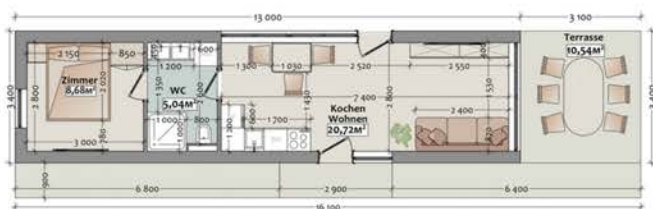

ÖKOLOFT GmbH

Stutterheimstr. 16-18 / 15k
 A - 1150 Wien
 Tel + 43 (01) 997 10 61 - 1
 eMail " office@oekoloft.com
 www.oekoloft.com

SCALA 34

www.oekoloft.com

2. PLANVARIANTE

- ✓ 34,12 m² WNFL
- ✓ 44,20m² Bebaut
- ✓ Wohnzimmer
- ✓ Flach oder Satteldach
- ✓ Helle Räume
- ✓ bis zu 250mm Wand -
- ✓ auch als HOLZWAND / CLT