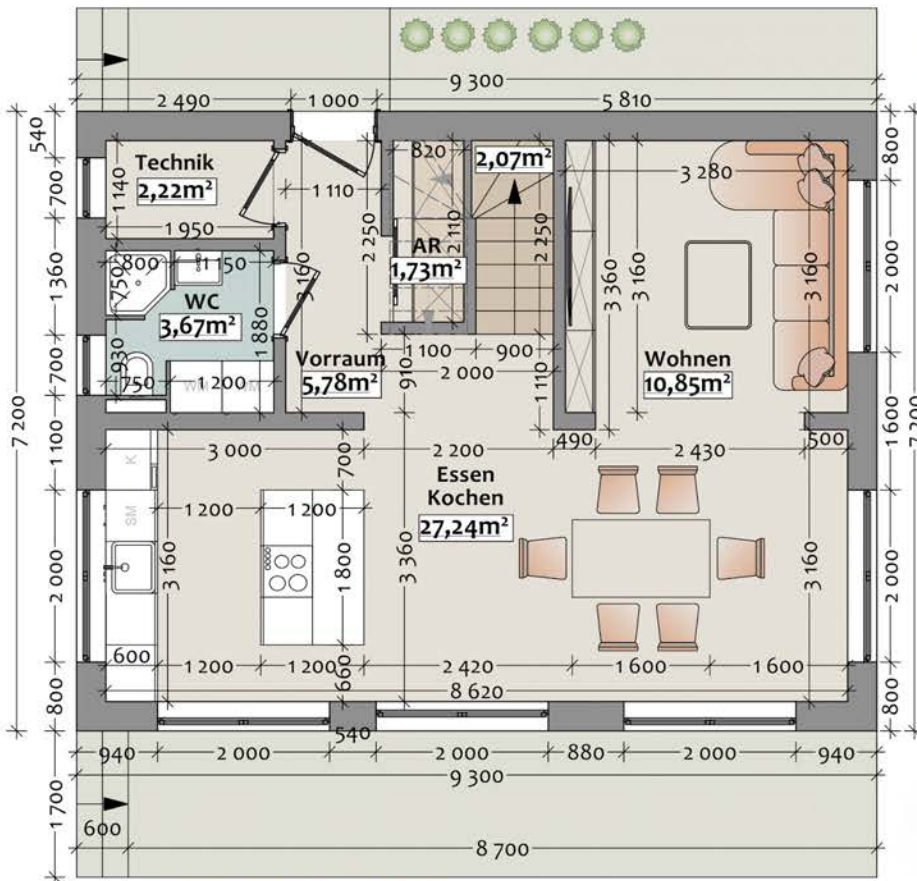

## Überzeugende GRÜNDE

- U = 0,16 W/(m<sup>2</sup>K)
- Wählen Sie eine von 6 Fassaden
- 3 Grundrisse pro Geschoss
- Hochwertige Ausstattung inklusive Sanitärobjekte
- Luftwärmepumpe und Fußbodenheizung
- Preisgarantie

## Zum Wohlfühlen

- Großzügiges Wohnzimmer
- Küche separat oder integriert
- 3 Schlafzimmer
- 2 WC
- 2 Duschen
- Große Fenster
- Ideal für Familien
- Unschlagbarer Preis

OBERGESCHOSS 52,69 M<sup>2</sup>