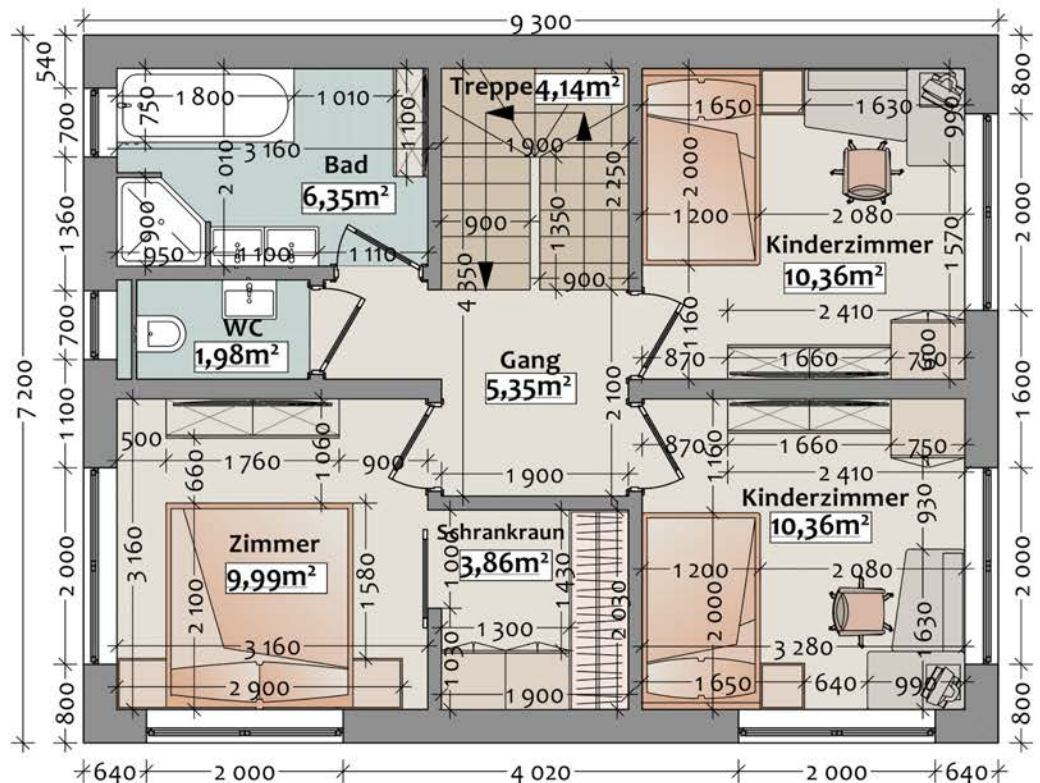

## Überzeugende GRÜNDE

- U = 0,16 W/(m<sup>2</sup>K)
- Wählen Sie eine von 6 Fassaden
- 3 Grundrisse pro Geschoss
- Hochwertige Ausstattung inklusive Sanitärobjekte
- Luftwärmepumpe und Fußbodenheizung
- Preisgarantie

## Zum Wohlfühlen

- Großzügiges Wohnzimmer
- Küche separat oder integriert
- 3 Schlafzimmer
- 2 WC
- 2 Duschen
- Große Fenster
- Ideal für Familien
- Unschlagbarer Preis

OBERGESCHOSS 52,69 M<sup>2</sup>