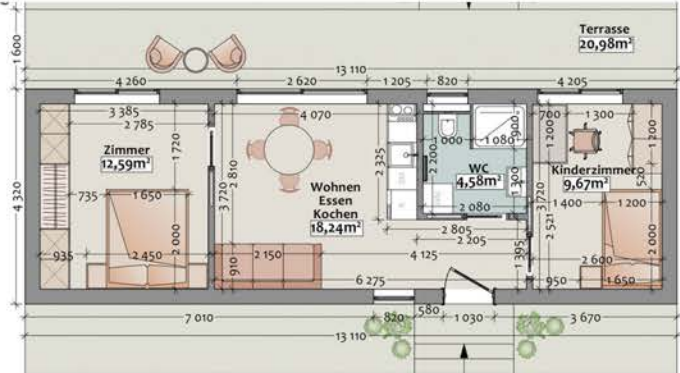

ÖKOLOFT GmbH
 Stutterheimstr. 16-18 / 15k
 A - 1150 Wien
 Tel + 43 (01) 997 10 61 - 1
 eMail " office@oekoloft.com
 www.oekoloft.com

SCALA 45

- ✓ 45,08 m² WNFL
- ✓ 56,64m² Bebaut
- ✓ Wohnzimmer
- ✓ Flachdach
- ✓ Helle Räume
- ✓ bis zu 250mm Wand
- ✓ auch als HOLZWAND / CLT