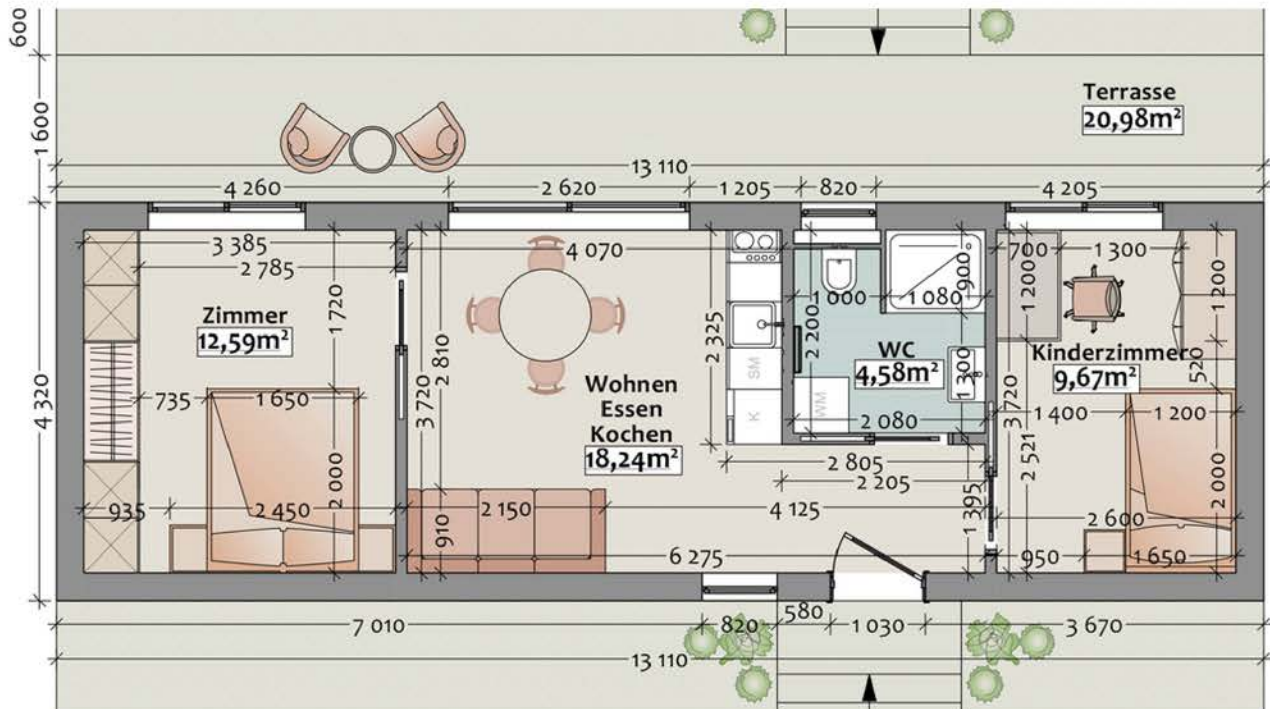

ÖKOLOFT GmbH
 Stutterheimstr. 16-18 / 15k
 A - 1150 Wien
 Tel + 43 (01) 997 10 61 - 1
 eMail " office@oekoloft.com
 www.oekoloft.com

SCALA 45

- ✓ 45,08 m² WNFL
- ✓ 56,64m² Bebaut
- ✓ Wohnzimmer
- ✓ Flachdach
- ✓ Helle Räume
- ✓ bis zu 250mm Wand
- ✓ auch als HOLZWAND / CLT